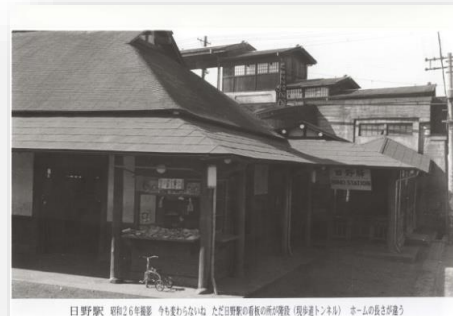

⑩

日野駅前から甲州街道東方面を望む
1951

昭和26(1951)年 松本保氏撮影

⑭

大昌寺山から一小方面を望む1956

昭和31(1956)年 志村章氏撮影

⑮

日野駅 1951