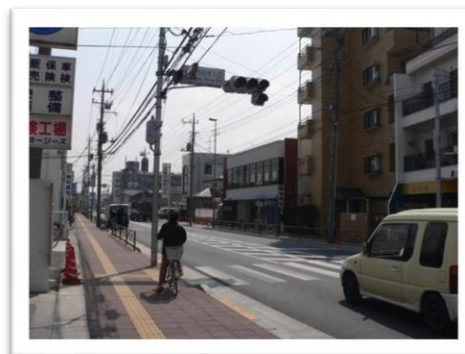

②

馬場ガソリンスタンド1958

昭和33(1958)年 馬場一衛氏撮影

③

フラフープをする少女

昭和30年代 馬場一衛氏撮影

④

高校生時代の馬場一衛氏とふたりの友人

昭和30年代 馬場一衛氏所蔵

⑤

山下堀から宝泉寺方面を望む1956

昭和31(1956)年 志村章氏撮影

⑥

森町町内会熱海旅行出発の朝1955

昭和30(1955)年 志村章氏撮影

⑦

八坂神社前の通り1956

昭和31(1956)年 志村章氏撮影

⑨

オートバイに跨る青年

昭和30年代 安西美代子氏所蔵

⑧

雪景色の旧甲州街道と横町付近

昭和30年代 志村章氏撮影